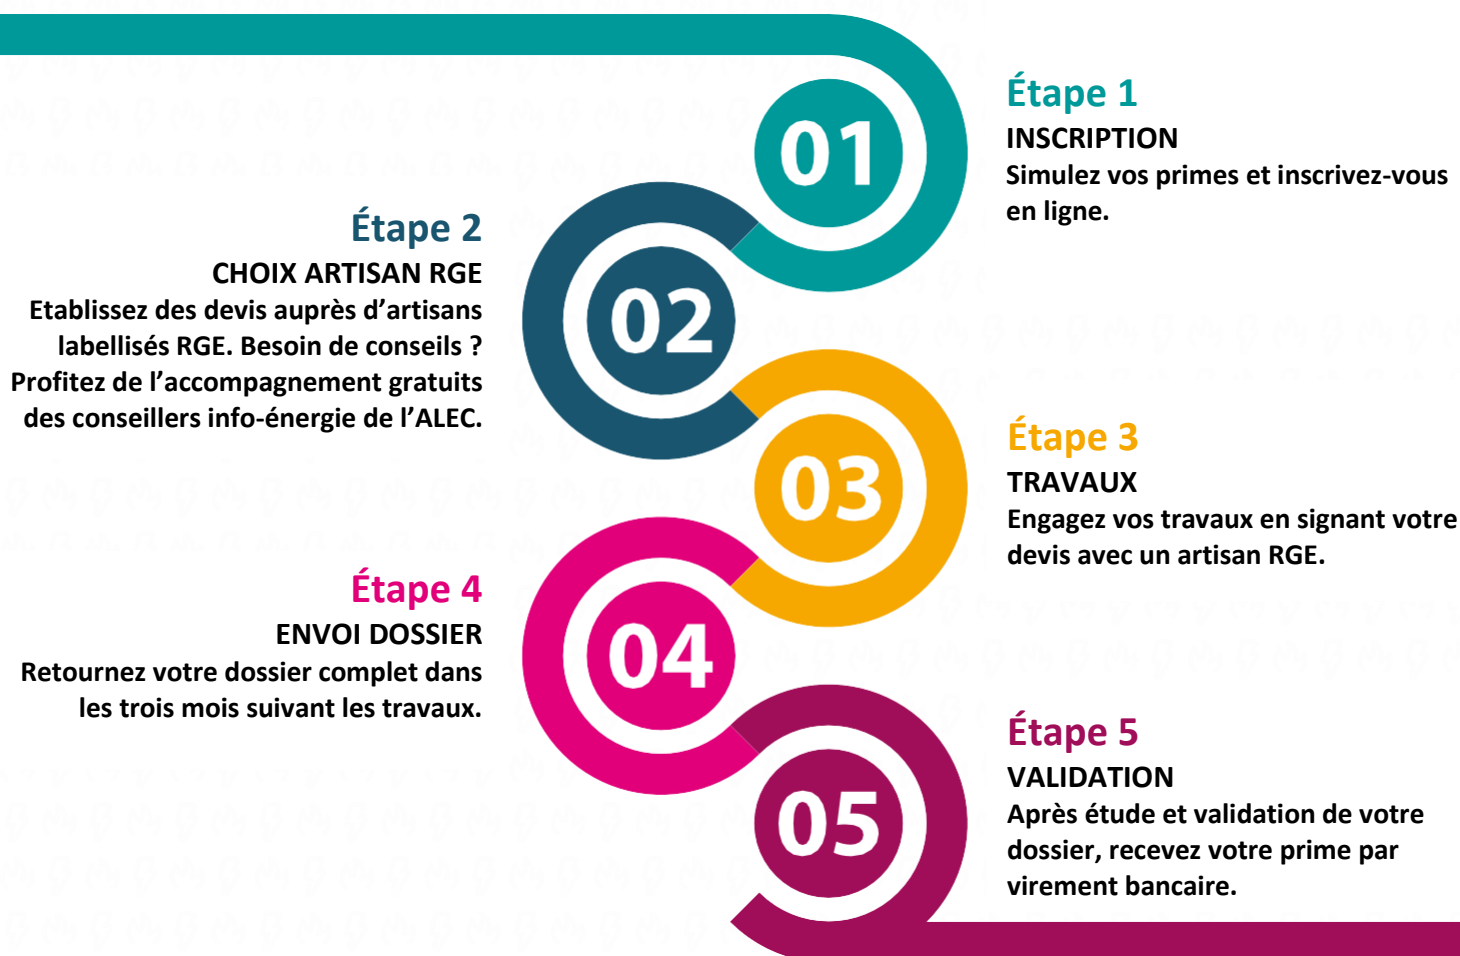

MODE D'EMPLOI : Prime énergie via la plateforme www.prime-energie-edf.fr

En 2021, le partenariat entre le Grand Nancy et EDF évolue : certains dossiers de travaux sont désormais gérés par notre partenaire.

Si vos travaux ne concernent pas :

- l'isolation des combles, des rampants de toiture et/ou des planchers bas de votre logement,
- ni le remplacement de votre chaudière fioul, charbon ou gaz autre qu'à condensation par une chaudière biomasse, une chaudière gaz à condensation ou une pompe à chaleur,

alors, il vous est proposé de vous rendre directement sur la plateforme de gestion des Primes énergie d'EDF : www.prime-energie-edf.fr afin de simuler le montant de votre prime et de constituer votre dossier de demande en ligne.

Vous trouverez ci-dessous les principales étapes à réaliser suite à votre connexion sur le site www.prime-energie-edf.fr pour obtenir votre Prime énergie.

En cas de difficultés ou pour toute question liée vos travaux, les conseillers info-énergie de l'ALEC Nancy Grands Territoires sont là pour vous accompagner.

DES QUESTIONS ?

Pour vous accompagner tout au long de votre démarche, notre partenaire l'ALEC met gratuitement à votre disposition des conseillers info-énergie.
contact : 03 83 37 25 87 ou info@alec-nancy.fr